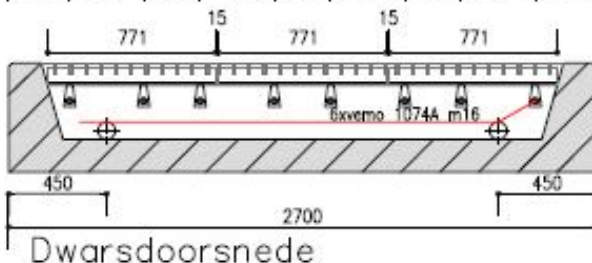

Bovenaanzicht

Dwarsdoorsnede

Langdoorsnede

Aanzicht L 80.80.10 Doorsnede L 80.80.10

Opmerkingen  
 las  $\Delta 6$   
 al het staalwerk thermisch  
 verzinkt volgens  
 NEN1275, NEN 2693 en NEN 5520

Wildrooster voor  
 Zwaarverkeer Type: S10114