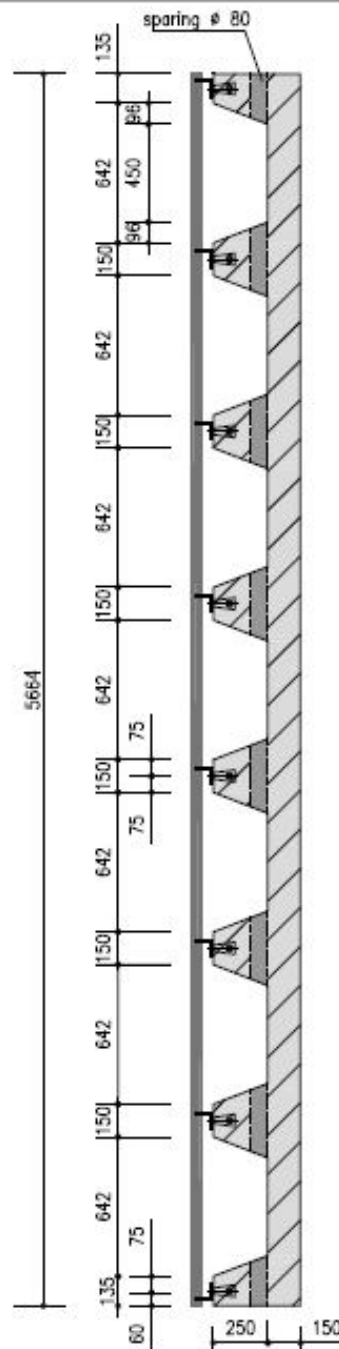

Bovenaanzicht

Dwarsdoorsnede

Langdoorsnede

Aanzicht L 80.80.10 Doorsnede L 80.80.10

Opmerkingen  
 las  $\Delta 6$   
 al het staalwerk thermisch  
 verzinkt volgens  
 NEN1275, NEN 2693 en NEN 5520

Wildrooster voor  
 Zwaarverkeer Type: S10114