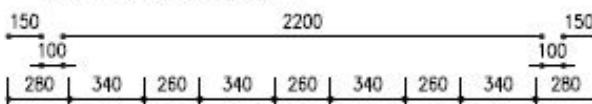

Bovenaanzicht

Dwarsdoorsnede

Langdoorsnede

Aanzicht L 80.80.10 Doorsnede L 80.80.10

Opmerkingen  
 las  $\Delta 6$   
 al het staalwerk thermisch  
 verzinkt volgens  
 NEN1275, NEN 2693 en NEN 5520

Wildrooster voor  
 Zwaarverkeer Type: S10114