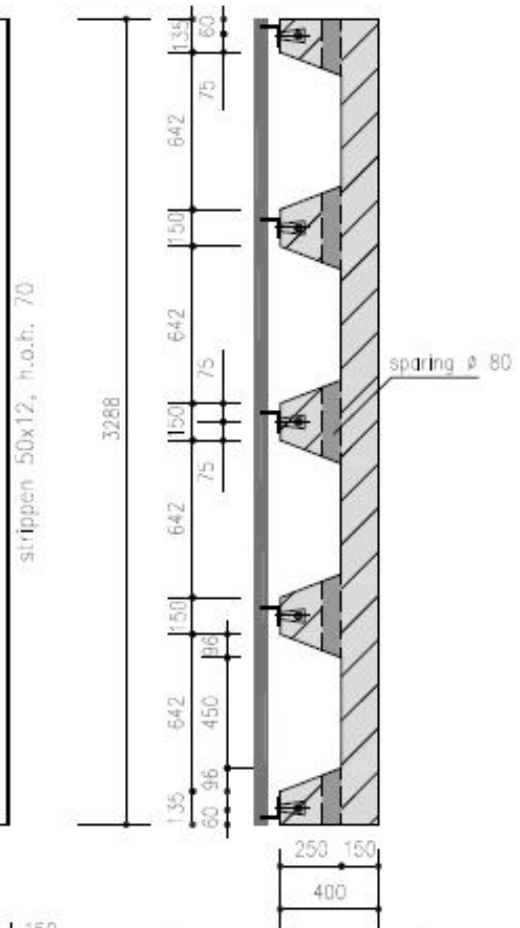

Bovenaanzicht

Langsdoorsnede

Dwarsdoorsnede

Aanzicht L 80.80.10

Doorsnede L 80.80.10

Wildrooster voor
Zwaarverkeer Type: S10111

Opmerkingen
las $\Delta 6$
al het staalwerk thermisch
verzinkt volgens
NEN1275, NEN 2693 en NEN 5520