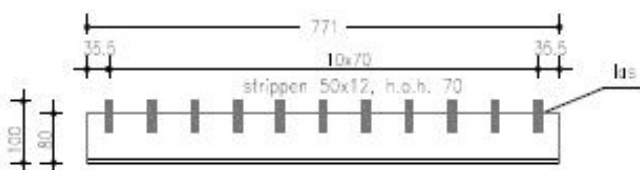

Bovenaanzicht

Langsdoorsnede

Dwarsdoorsnede

Aanzicht L 80.80.10

Doorsnede L 80.80.10

Wildrooster voor
Zwaarverkeer Type: S10111

Opmerkingen
las $\Delta 6$
al het staalwerk thermisch
verzinkt volgens
NEN1275, NEN 2693 en NEN 5520