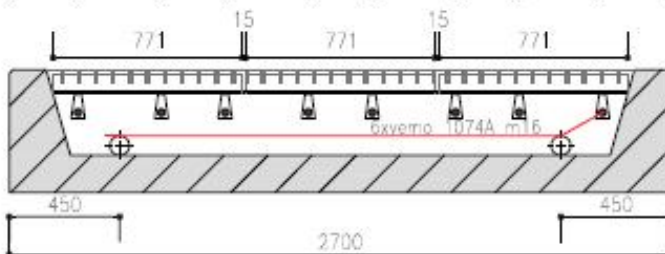

Bovenaanzicht

Langsdoorsnede

Dwarsdoorsnede

Aanzicht L 80.80.10

Doorsnede L 80.80.10

Wildrooster voor
Zwaarverkeer Type: S10111

Opmerkingen
las $\Delta 6$
al het staalwerk thermisch
verzinkt volgens
NEN1275, NEN 2693 en NEN 5520