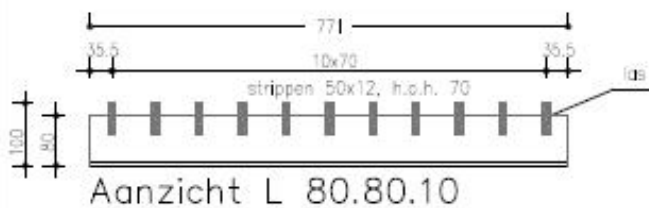

Bovenaanzicht

Langsdoorsnede

Dwarsdoorsnede

Aanzicht L 80.80.10

Doorsnede L 80.80.10

Wildrooster voor
Zwaarverkeer Type:S101109

Opmerkingen
las Δ 6
al het staalwerk thermisch
verzinkt volgens NEN1275,
NEN 2693 en NEN 5520