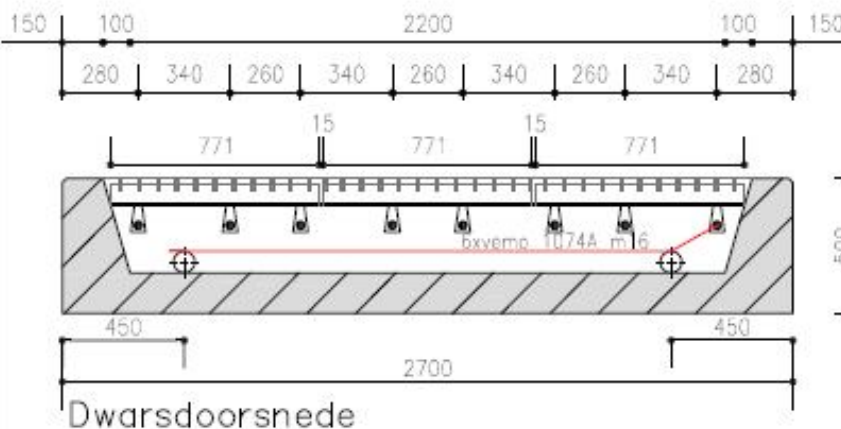

Bovenaanzicht

Langsdoorsnede

Dwarsdoorsnede

Aanzicht L 80.80.10

Doorsnede L 80.80.10

Wildrooster voor
Zwaarverkeer Type:S101109

Opmerkingen
las Δ 6
al het staalwerk thermisch
verzinkt volgens NEN1275,
NEN 2693 en NEN 5520