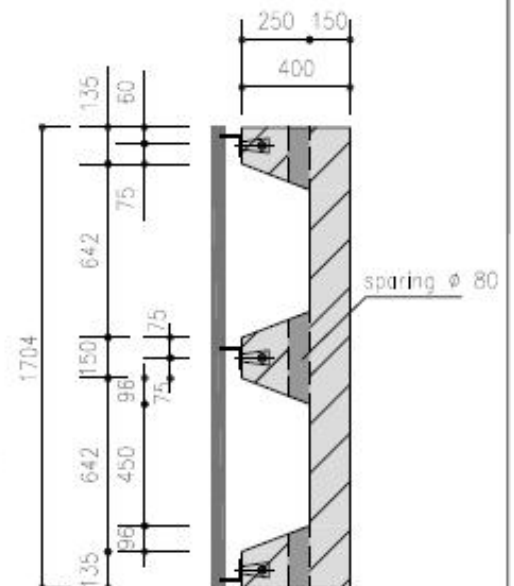

Bovenaanzicht

Langsdoorsnede

Dwarsdoorsnede

Aanzicht L 80.80.10

Doorsnede L 80.80.10

Wildrooster voor
Zwaarverkeer Type:S101109

Opmerkingen
las Δ 6
al het staalwerk thermisch
verzinkt volgens NEN1275,
NEN 2693 en NEN 5520