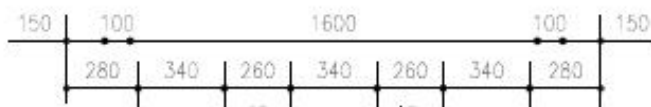

Bovenaanzicht

strippen 50x12, h.o.h. 70

Langsdoorsnede

Dwarsdoorsnede

Aanzicht L 80.80.10

Doorsnede L 80.80.10

Wildrooster voor  
Zwaarverkeer Type: S101103

Opmerkingen  
las  $\Delta$  6  
al het staalwerk thermisch  
verzinkt volgens  
NEN1275, NEN 2693, NEN 5520