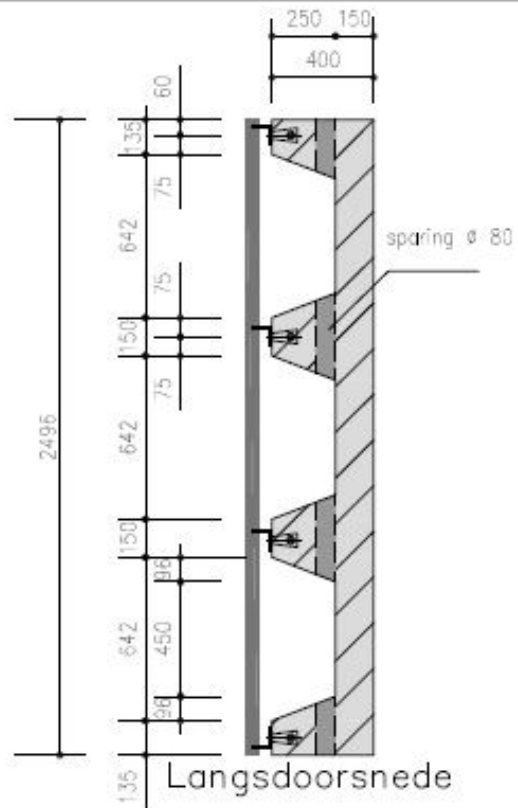

Bovenaanzicht

strippen 50x12, h.o.h. 70

Langsdoorsnede

Dwarsdoorsnede

Aanzicht L 80.80.10

Doorsnede L 80.80.10

Wildrooster voor  
Zwaarverkeer Type: S101103

Opmerkingen  
las  $\Delta$  6  
al het staalwerk thermisch  
verzinkt volgens  
NEN1275, NEN 2693, NEN 5520