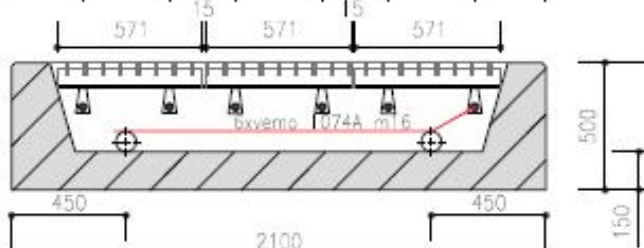

Bovenaanzicht

strippen 50x12, h.o.h. 70

Langsdoorsnede

Dwarsdoorsnede

Aanzicht L 80.80.10

Doorsnede L 80.80.10

Wildrooster voor  
Zwaarverkeer Type: S101103

Opmerkingen  
las  $\Delta$  6  
al het staalwerk thermisch  
verzinkt volgens  
NEN1275, NEN 2693, NEN 5520