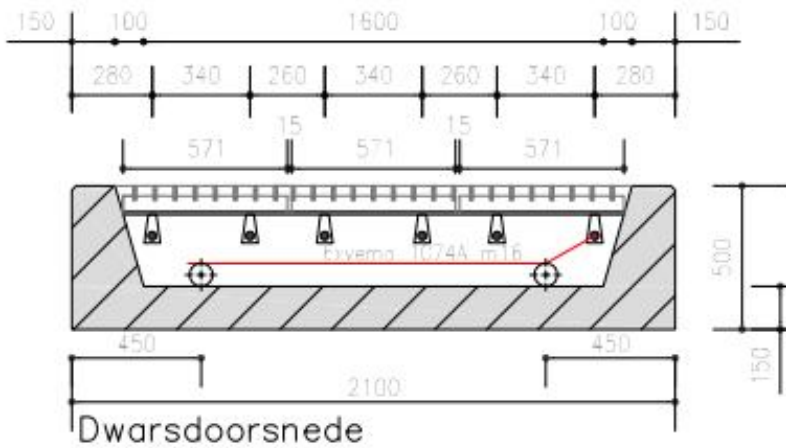

Bovenaanzicht

strippen 50x12, h.o.h. 70

Langsdoorsnede

Dwarsdoorsnede

Aanzicht L 80.80.10

Doorsnede L 80.80.10

Wildrooster voor
Zwaarverkeer Type: S101101

Opmerkingen
las $\Delta 6$
al het staalwerk thermisch
verzinkt volgens
NEN1275, NEN 2693, NEN 5520