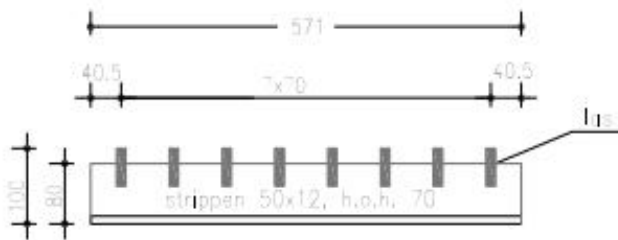

Bovenaanzicht

strippen 50x12, h.o.h. 70

Langsdoorsnede

Dwarsdoorsnede

Aanzicht L 80.80.10

Doorsnede L 80.80.10

Wildrooster voor
Zwaarverkeer Type: S101101

Opmerkingen
las $\Delta 6$
al het staalwerk thermisch
verzinkt volgens
NEN1275, NEN 2693, NEN 5520