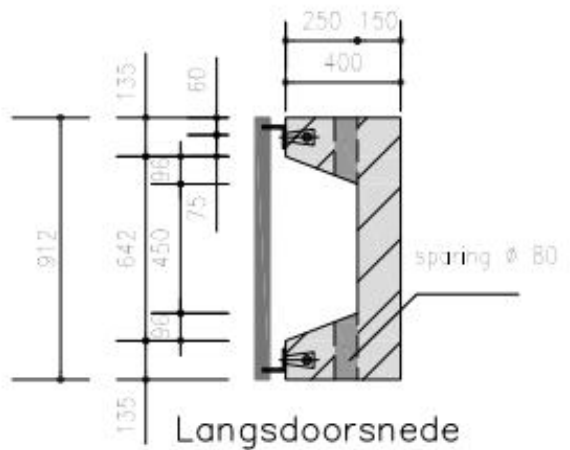

Bovenaanzicht

strippen 50x12, h.o.h. 70

Langsdoorsnede

Dwarsdoorsnede

Aanzicht L 80.80.10

Doorsnede L 80.80.10

Wildrooster voor
Zwaarverkeer Type: S101101

Opmerkingen
las $\Delta 6$
al het staalwerk thermisch
verzinkt volgens
NEN1275, NEN 2693, NEN 5520